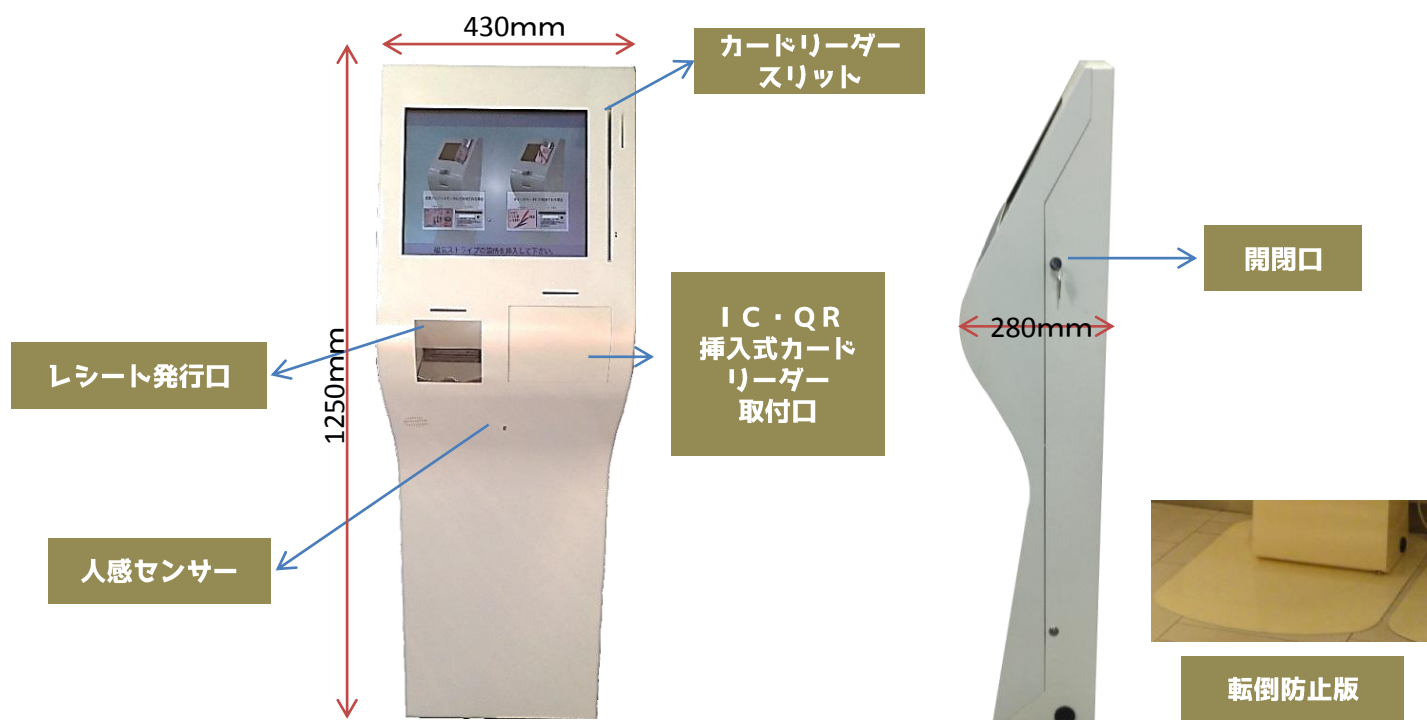

ESPL-IT戦略で、新**おもてなし**を実現！

ESPL-H801

KIOSK 多機能情報端末

情報力！満足度向上！
低価格kiosk端末登場！

顧客への様々なサービス提供で顧客満足度UP！

会員照会、ポイント還元、館内案内、店舗紹介、イベント紹介 etc

飲食店シーンでは

- コマーシャル表示
- 予約内容表示
- 待ち時間案内
- キャンペーン表示
- イベント案内
- テイクアウト購入
- ポイント閲覧・還元
- お勧めメニュー閲覧
- 店舗レイアウト
- その他情報表示

物販店シーンでは

- キャンペーン表示
- お買い得情報表示
- イベント案内
- ポイント閲覧・還元
- 店舗レイアウト
- コマーシャル表示
- その他情報表示

SCシーンでは

- 店内情報
- テナント表示
- キャンペーン表示
- イベント案内
- ポイント閲覧・還元
- 交通情報表示
- コマーシャル表示
- その他情報表示

外形寸法

仕様

機器	仕様
OS	POSReady7 Embedded
CPU	Atom D2550 1.86GHz
メモリ	4GB
ディスプレイ	15インチ、超音波表面弾性波(SAW)方式
カードリーダー	JIS1, JIS2 両方向読取
QRコード読取 (オプション)	スマートフォン・アプリペイトカード・QR画像読取
発券(2タイプ) (サーマルプリンタ)	・ロール紙 160mm(直径) 250mm/Sec 80mm(直径) 250mm/Sec